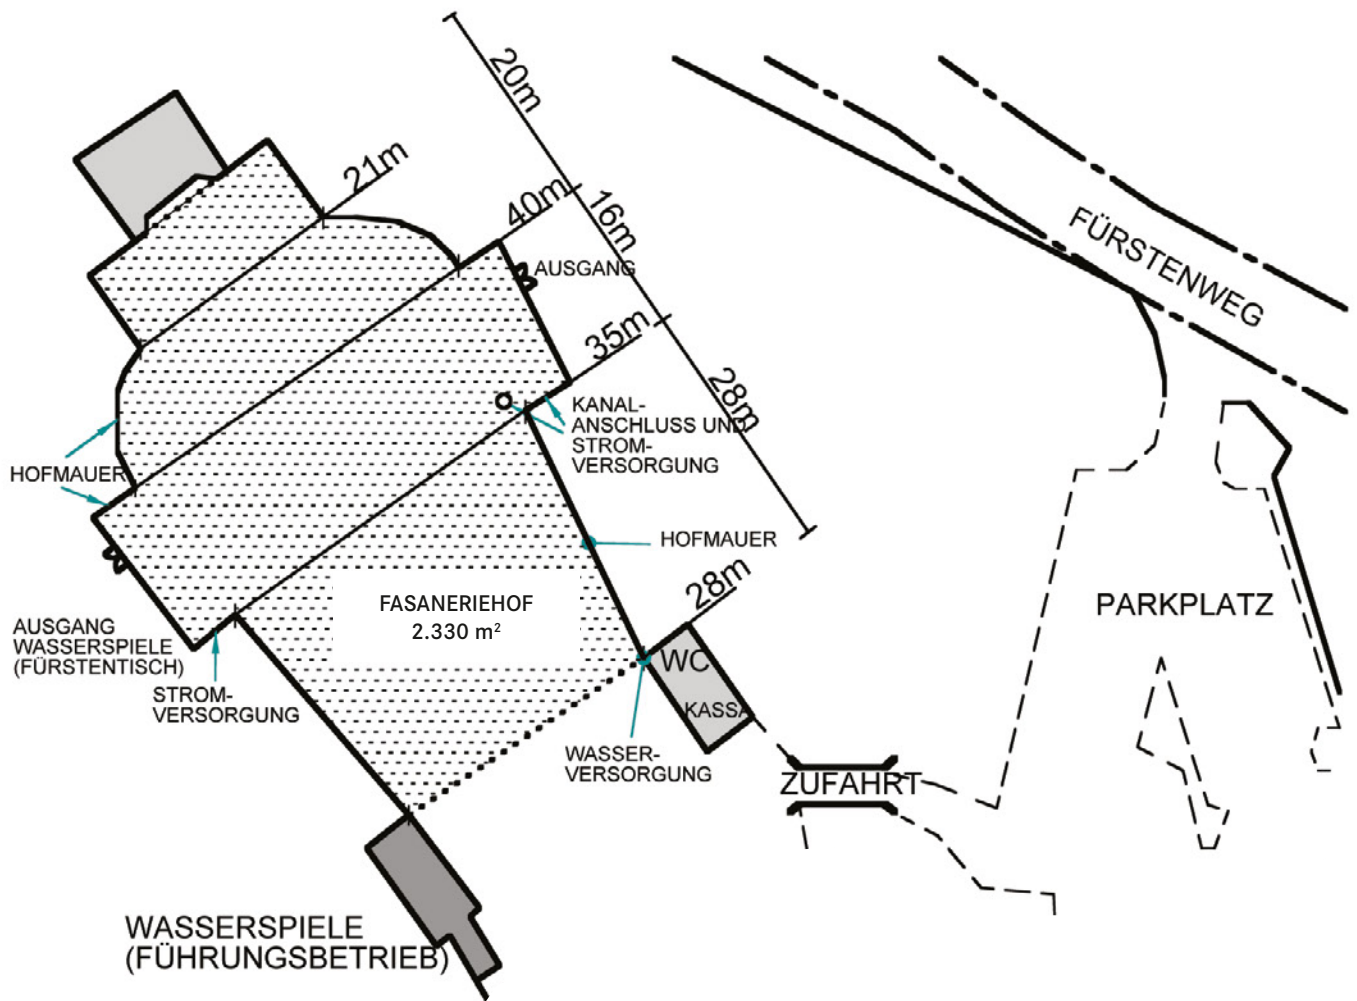

Insgesamt warten 2.330 Quadratmeter auf Ihre individuelle Gestaltung ...

Die Preise

Fasaneriehof

Auf- u. Abbau, pro Tag 1.700,- EUR + 20% MWSt.

Veranstaltungstag 4.800,- EUR + 20% MWSt.

Betriebskosten

7 % vom Umsatz auf Getränke und Speisen

Strom

nach Verbrauch

RAUM	DIMENSION (LxB)	FLÄCHE (m ²)
Fasaneriehof	64x21-40	2.330
Gesamt:	(siehe Abbildung)	2.330