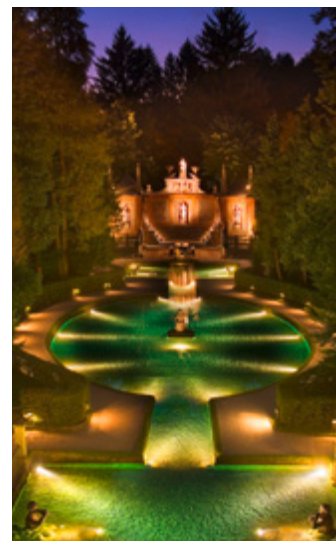

HELLBRUNN
Lustschloss zu Salzburg

Die Orangerie ist offen für alles

Ob Fest oder Seminar, ob Hochzeit oder Produktpräsentation: Die Gäste erfreuen sich an der hellen und freundlichen Atmosphäre dieses mediterranen Raums. Die großzügige Glasfront eröffnet Ein- und Ausblicke auf die Skulpturen im Park und das Wasserparterre. Die Außenanlage wird zur Kulisse und ist gleichzeitig Teil des Geschehens. Besonders reizvoll zeigt sich die Orangerie am Abend, wenn zusätzlich noch die Lichterspiele des Parks für Stimmung sorgen. Eine Abendführung durch die Wasserspiele arrangieren wir gerne. Auf Wunsch sorgen wir für eine stimmungsvolle Fackelbeleuchtung.