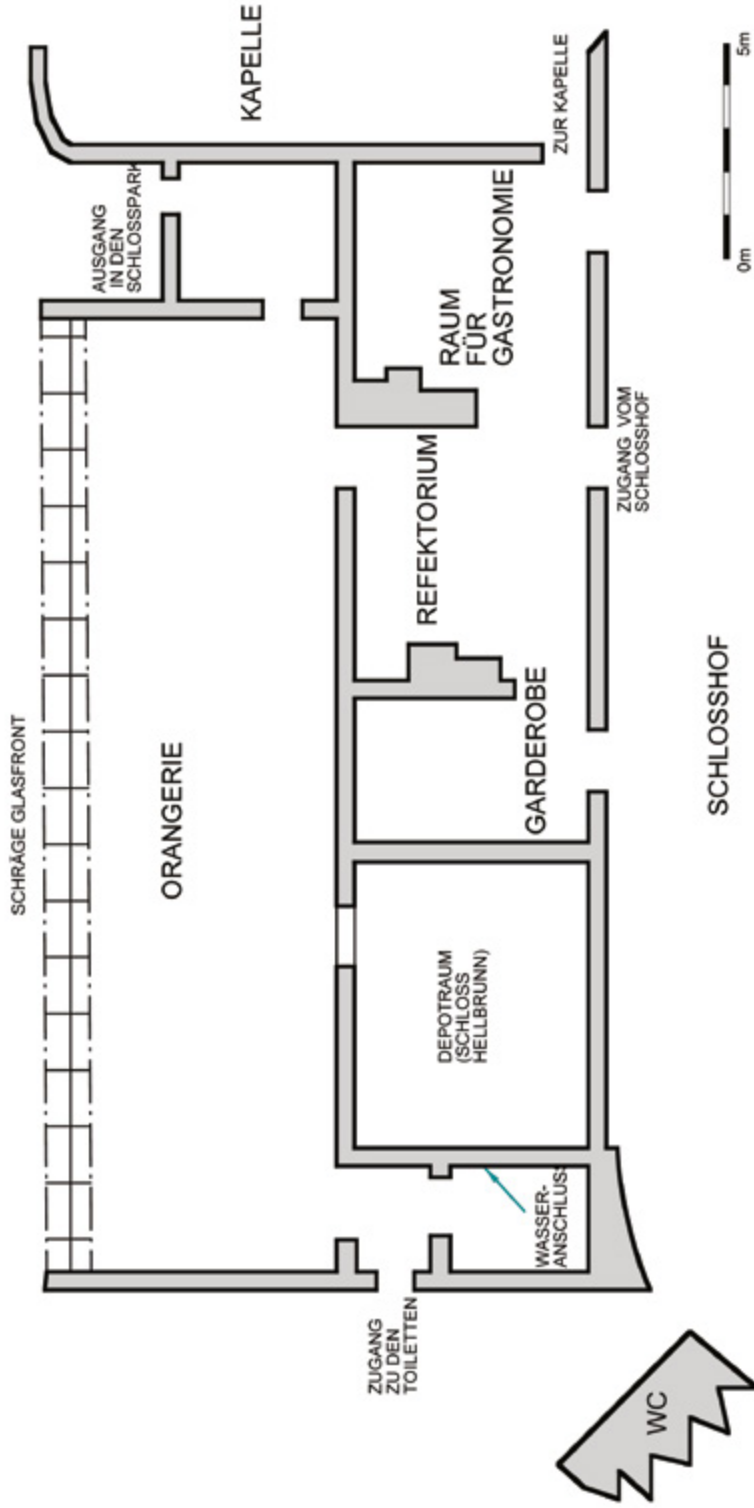

HELLBRUNN
Lustschloss zu Salzburg

Die Orangerie ist offen für alles

Ob Fest oder Seminar, ob Hochzeit oder Produktpräsentation: Die Gäste erfreuen sich an der hellen und freundlichen Atmosphäre dieses mediterranen Raums. Die großzügige Glasfront eröffnet Ein- und Ausblicke auf die Skulpturen im Park und das Wasserparterre. Die Außenanlage wird zur Kulisse und ist gleichzeitig Teil des Geschehens. Besonders reizvoll zeigt sich die Orangerie am Abend, wenn zusätzlich noch die Lichterspiele des Parks für Stimmung sorgen. Eine Abendführung durch die Wasserspiele arrangieren wir gerne. Auf Wunsch sorgen wir für eine stimmungsvolle Fackelbeleuchtung.

Betriebskosten

7 % vom Umsatz auf Getränke und Speisen

SCHLOSSPARK

RAUM	DIMENSION (LxBxH)	FLÄCHE (m ²)	THEATER	BANKETT	STEHEMPFFANG
Orangerie	22,50x6,00	138	150	90	150
Refektorium	5,90x5,50	32	-	-	-
Garderobe	5,40x3,40	18	-	-	-
Raum für Gastronomie	5,80x5,50	31	-	-	-
Gesamt:		219	150	90	150