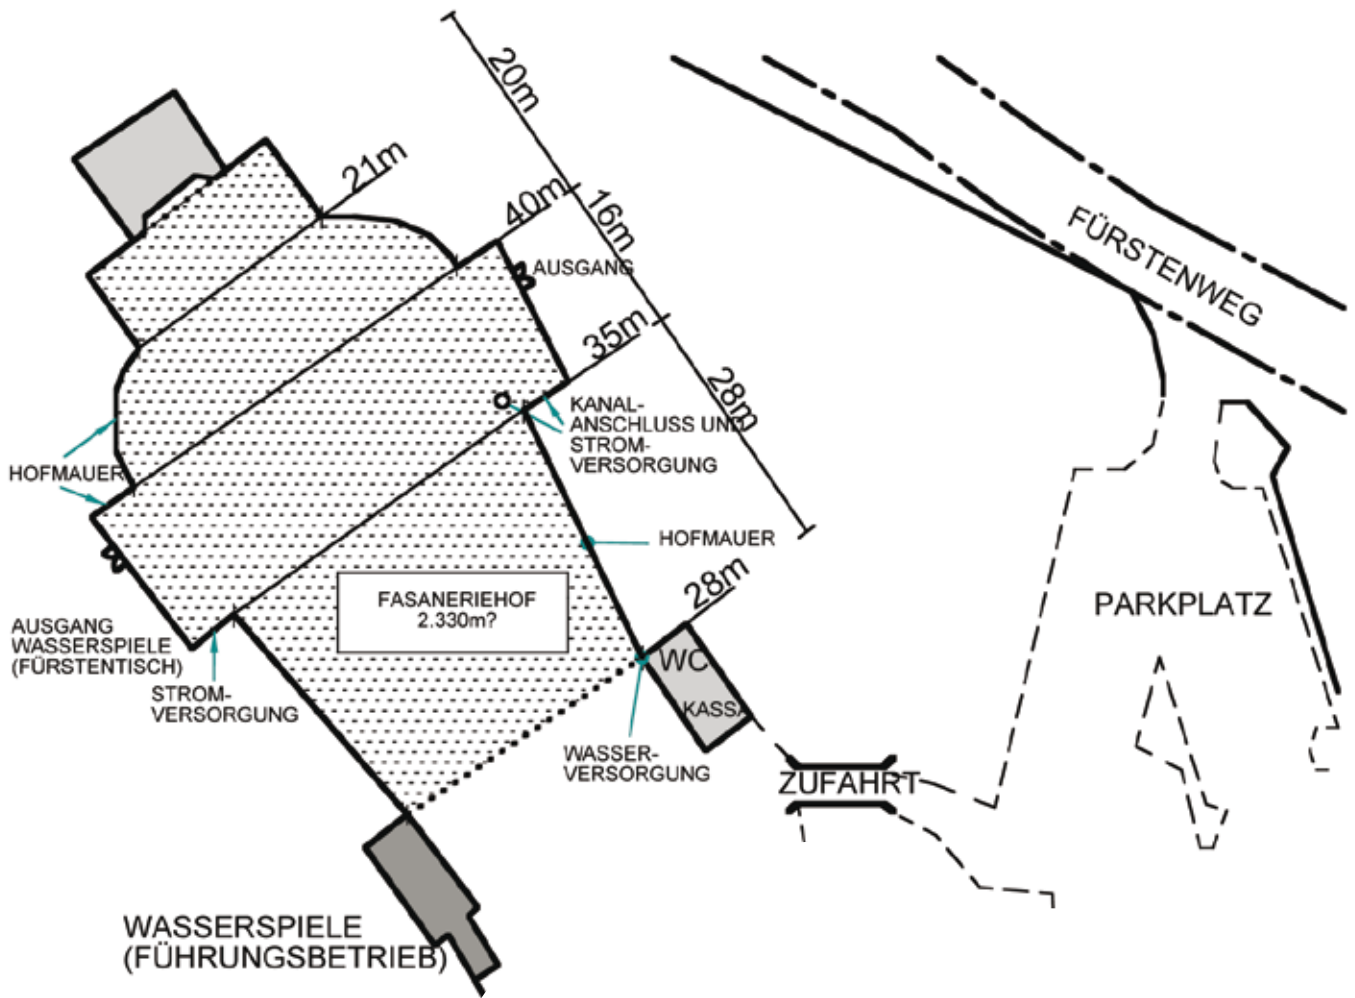

Dieser einzigartig mediterrane Hof zwischen Schloss und den Wasserspielen bietet Platz für Zeltaufstellungen, Open-Airs und Präsentationen. Insgesamt 2.330m² zur freien Gestaltung – Ihrer Phantasie sind fast keine Grenzen gesetzt.

RAUM	DIMENSION (LxB)	FLÄCHE (m ²)
Fasaniehof	64x21-40	2.330
Gesamt:	(siehe Abbildung)	2.330